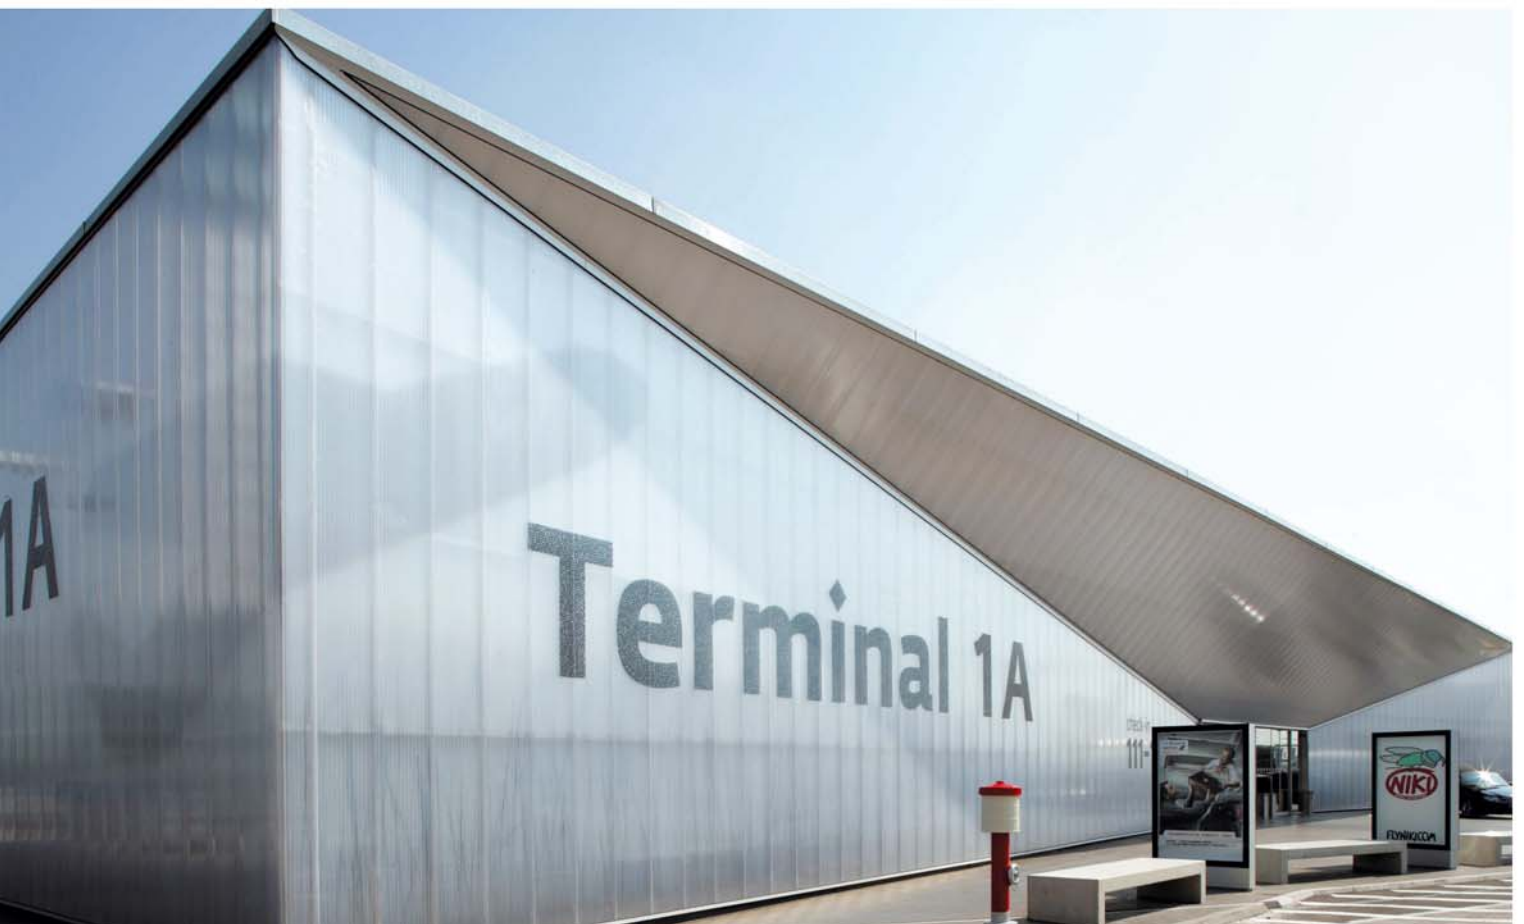

www.irpen.es - 902 44 99 55

LÍNEA DISEÑO

transparente maelemente

night

...and day

www.irpen.es - 902 44 99 55