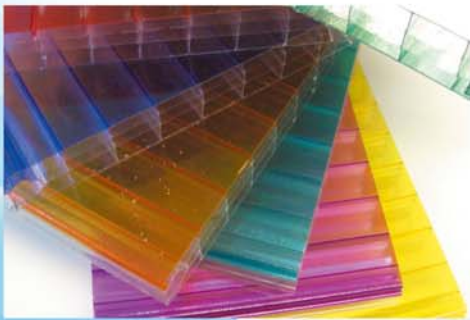

www.irpen.es - 902 44 99 55

LÍNEA DISEÑO

transparente maelemente

night

...and day

www.irpen.es - 902 44 99 55