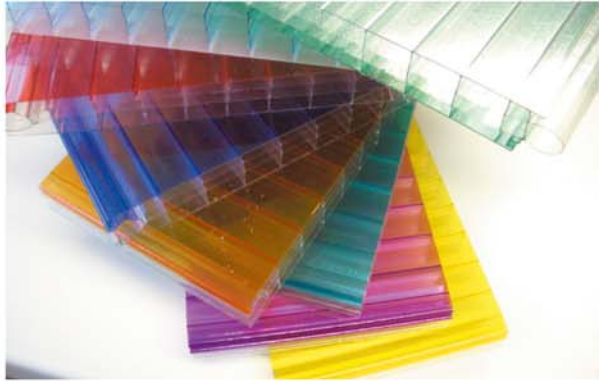

www.irpen.es - 902 44 99 55

LÍNEA DISEÑO

transparente maelemente

night

...and day

www.irpen.es - 902 44 99 55