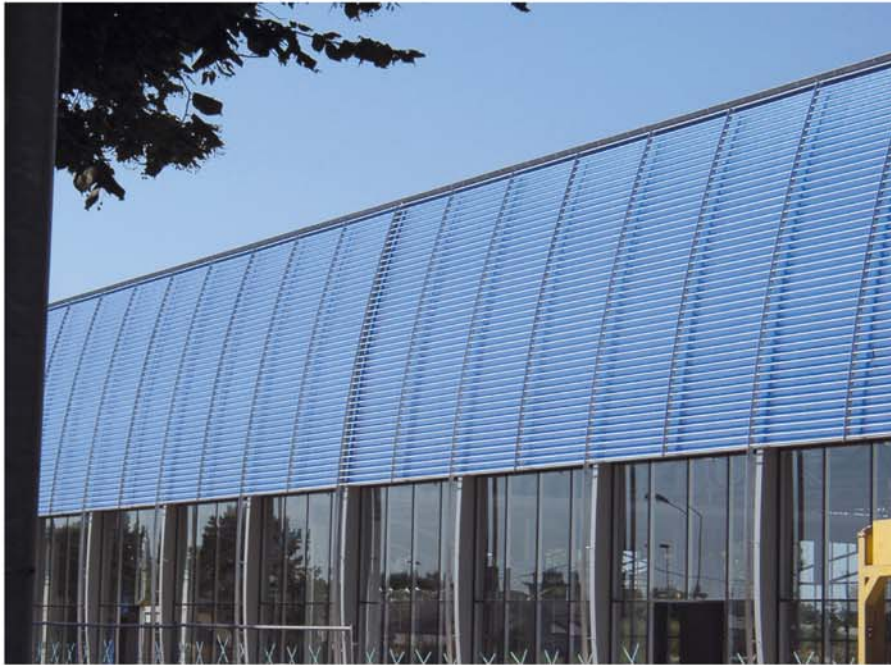

www.irpen.es - 902 44 99 55

LÍNEA DISEÑO

transparente maelemente

night

...and day

www.irpen.es - 902 44 99 55