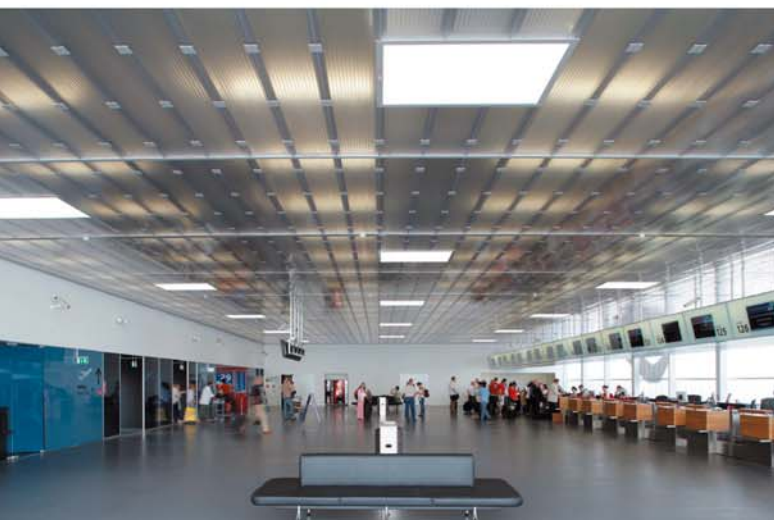

www.irpen.es - 902 44 99 55

transparente bauelemente

after

...and before

www.irpen.es - 902 44 99 55