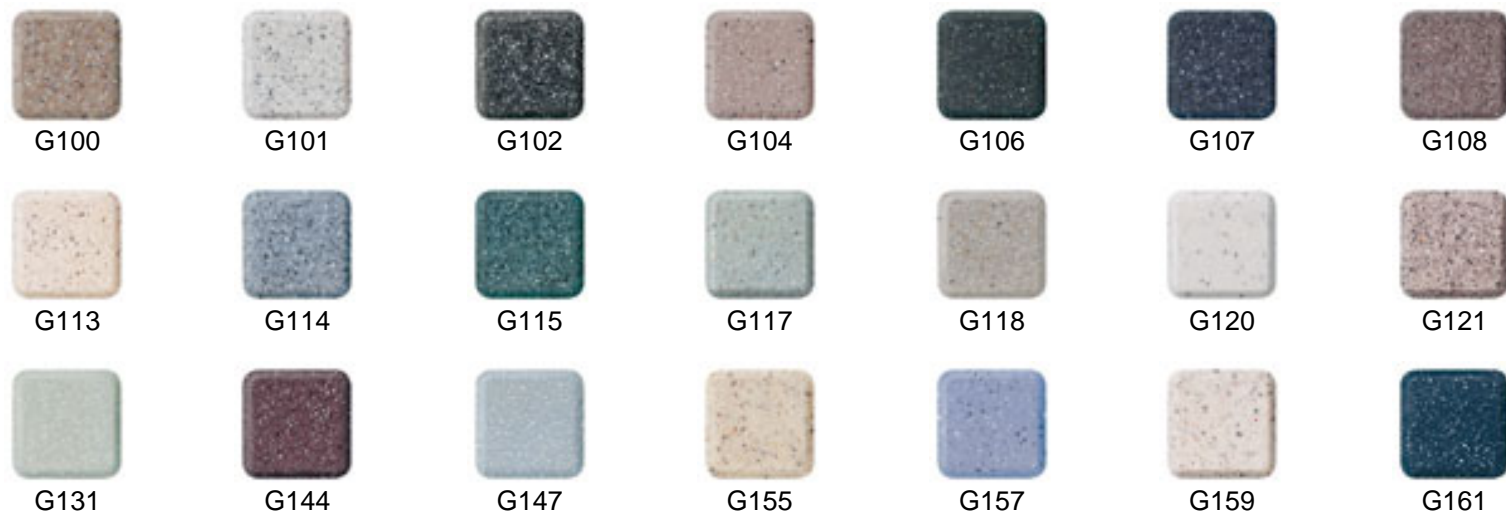

IR'O SERIE GEO