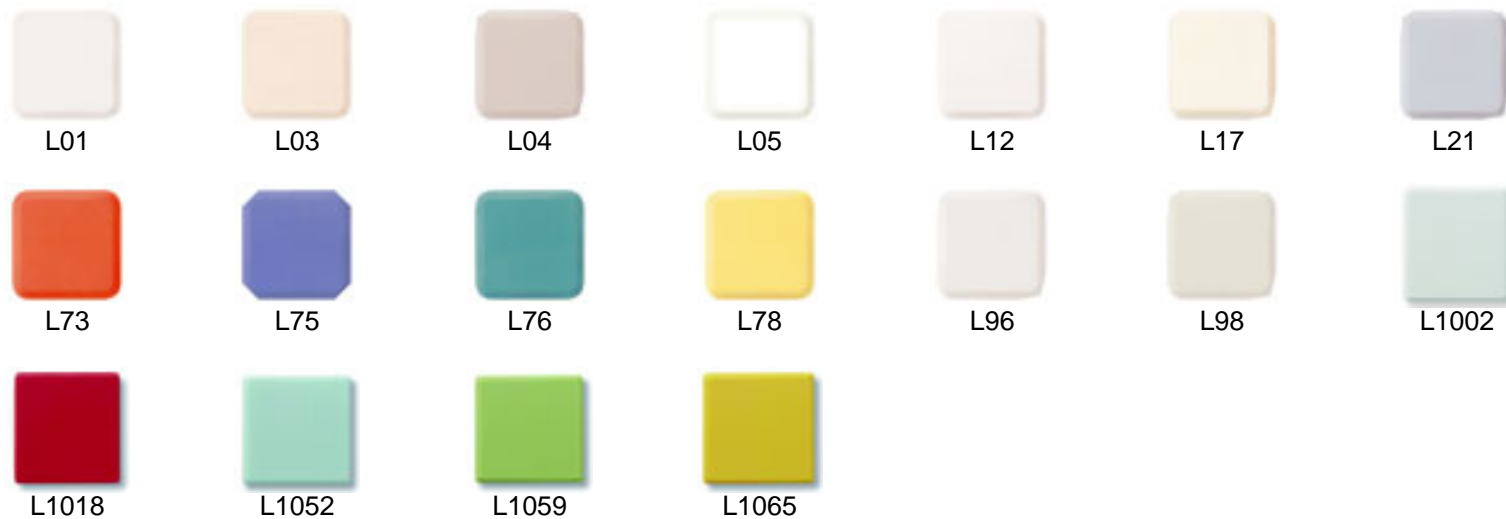

IR'O

Disponemos de una gama de más de 400 colores.

CERRAR

Nos gusta esforzarnos en la realización exacta del color especial para su proyecto.

Escoja entre nuestra amplia gama, pero tenga en cuenta que los colores lisos y oscuros son potentes delatores de arañazos, manchas y polvo, no sólo en los solid surface aparecen, sino en todos los materiales expuestos al uso cotidiano, mientras que los colores claros y el acabado granito ayudan a la durabilidad del producto transmitiendo limpieza y luminosidad.

IR'O SERIE LUZ